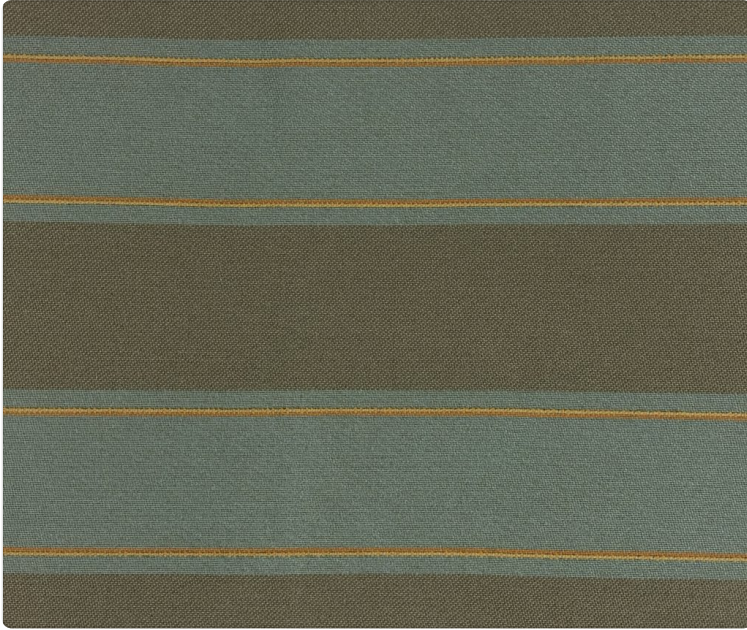

## Boardwalk Aqua | #2906

## Specs

**SKU#** 2906  
**Color Family** Spa , Red  
**End Use** Indoor  
**Status** Active  
**Width** 55"  
**Content** 100% Solution Dyed Acrylic  
**Repeat H:** 3 3/4"  
**Finish** None  
**Fire Code** Cal 117-2013  
**Durability** 18,000 Double Rubs  
**Cleaning Code** SW - Bleach Cleanable  
**Fabric Style** Stripe  
**Collection** Heritage  
**Fabric Grade** A

## Colorways

Aqua  
SKU# 2906

Red  
SKU# 2904